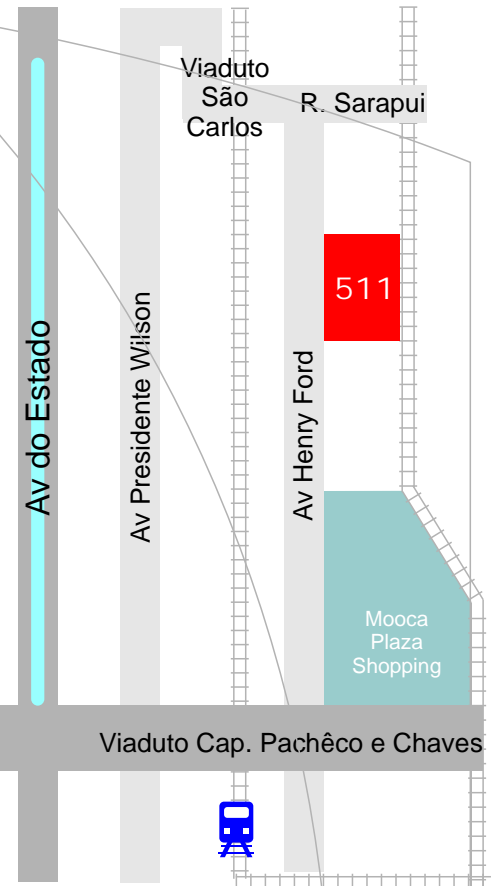

ALUGA

Av Henry Ford 511

Terreno

12.500m²

Construção

10.000m²

Galpão MOOCA

Próximo ao Mooca Plaza Shopping