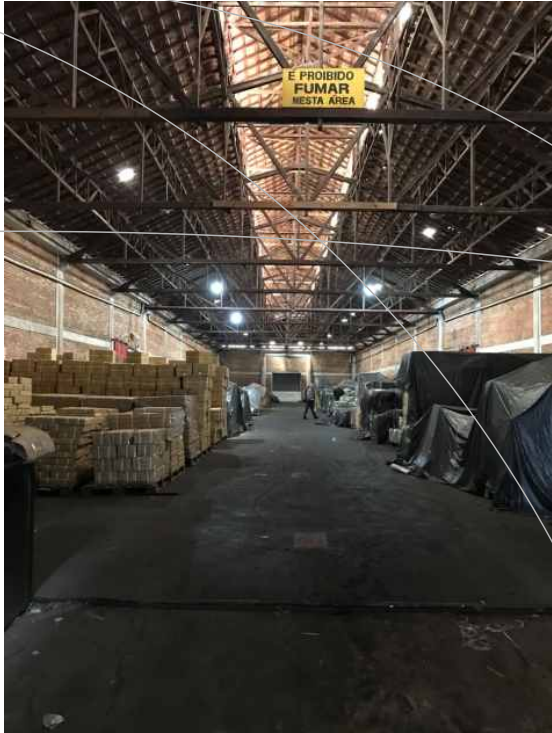

ALUGA

Av Henry Ford 511