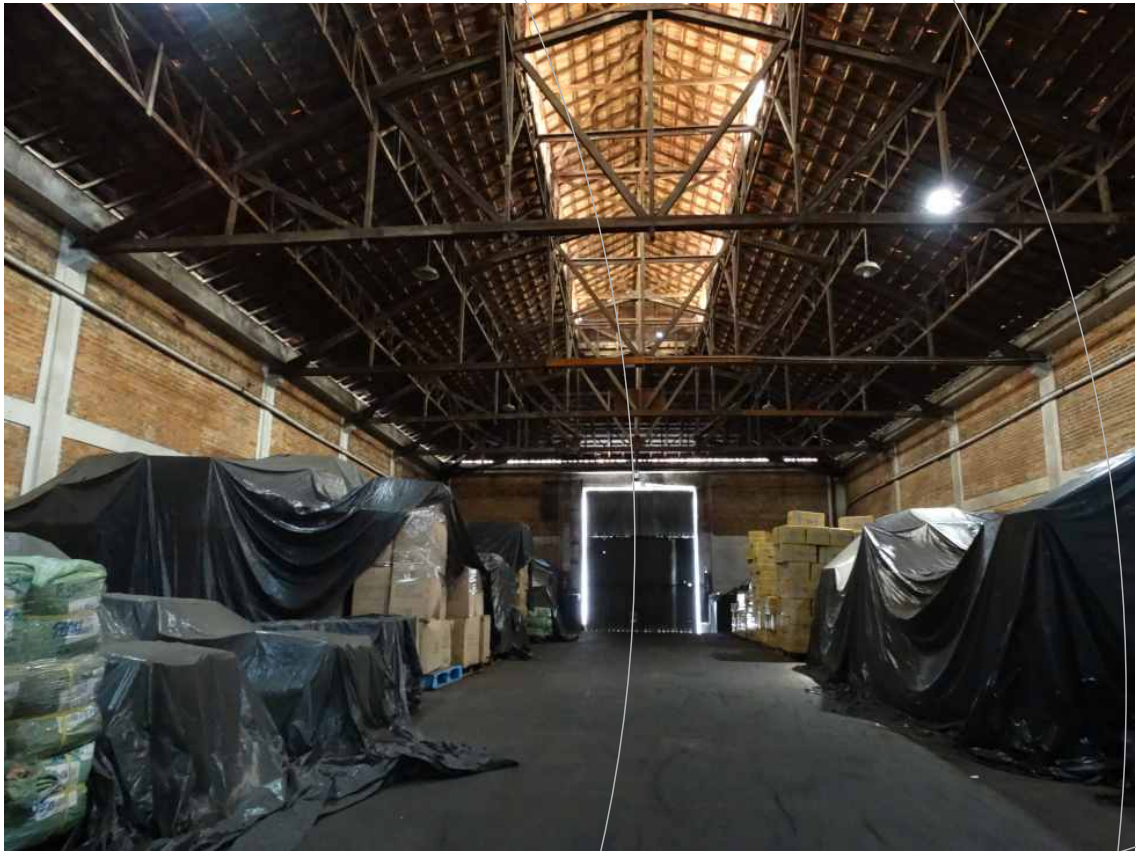

ALUGA

Av Henry Ford 511